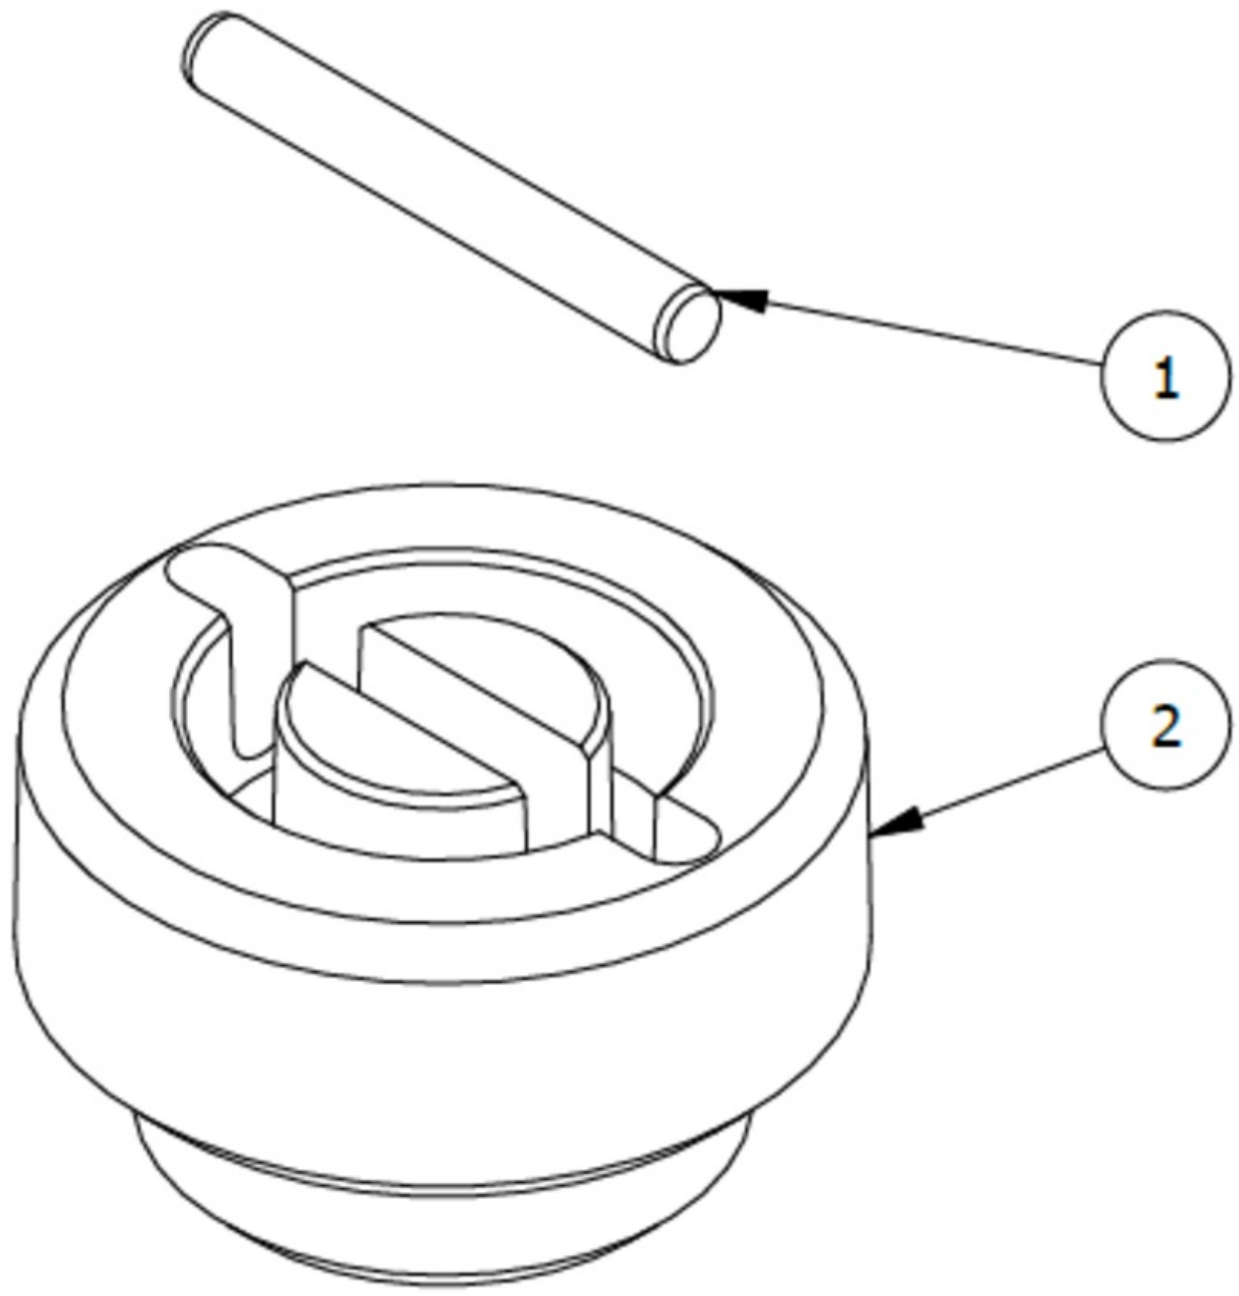

**SM-137073**

**Flexible coupling w/shear pin SE50/60S2**

**Spare parts (valid from 2022-01-04)**

**SLEIPNER**

#	Name	Item Code	Description
1	141285 - ISO 8734 - 4 x 32 - A		141285 - ISO 8734 - 4 x 32 - A
2	140992 - Flexible coupling SE50/60S2		140992 - Flexible coupling SE50/60S2