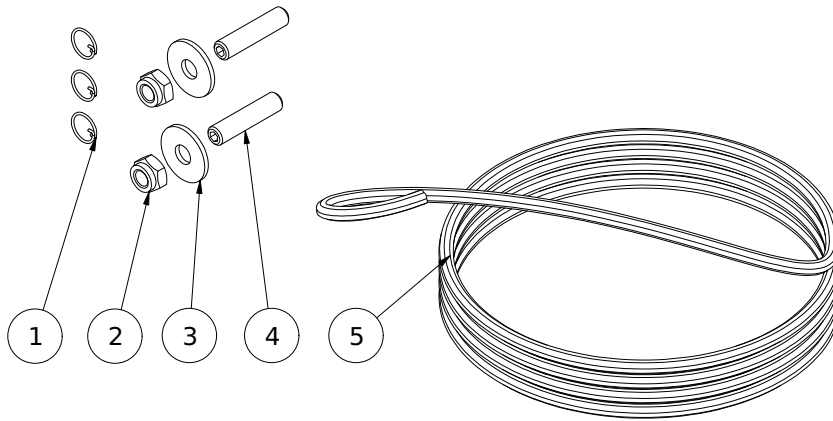

16-00243

Midi secure kit

Spare parts (valid from 2022-09-26)

SLEIPNER

#	Quantity	Name	Item Code	Description
1	1.00	Auto-stop indicator	16-00091	Auto-stop, rope indicator Midi windlass
2	2.00	Nut		DIN 985 - M8x1,25
3	2.00	Washer		DIN 9021 - 8,4
4	2.00	Pin bolt		DIN 916 - M8 x 35
5	1.00	Safetyline anchor		Safetyline anchor